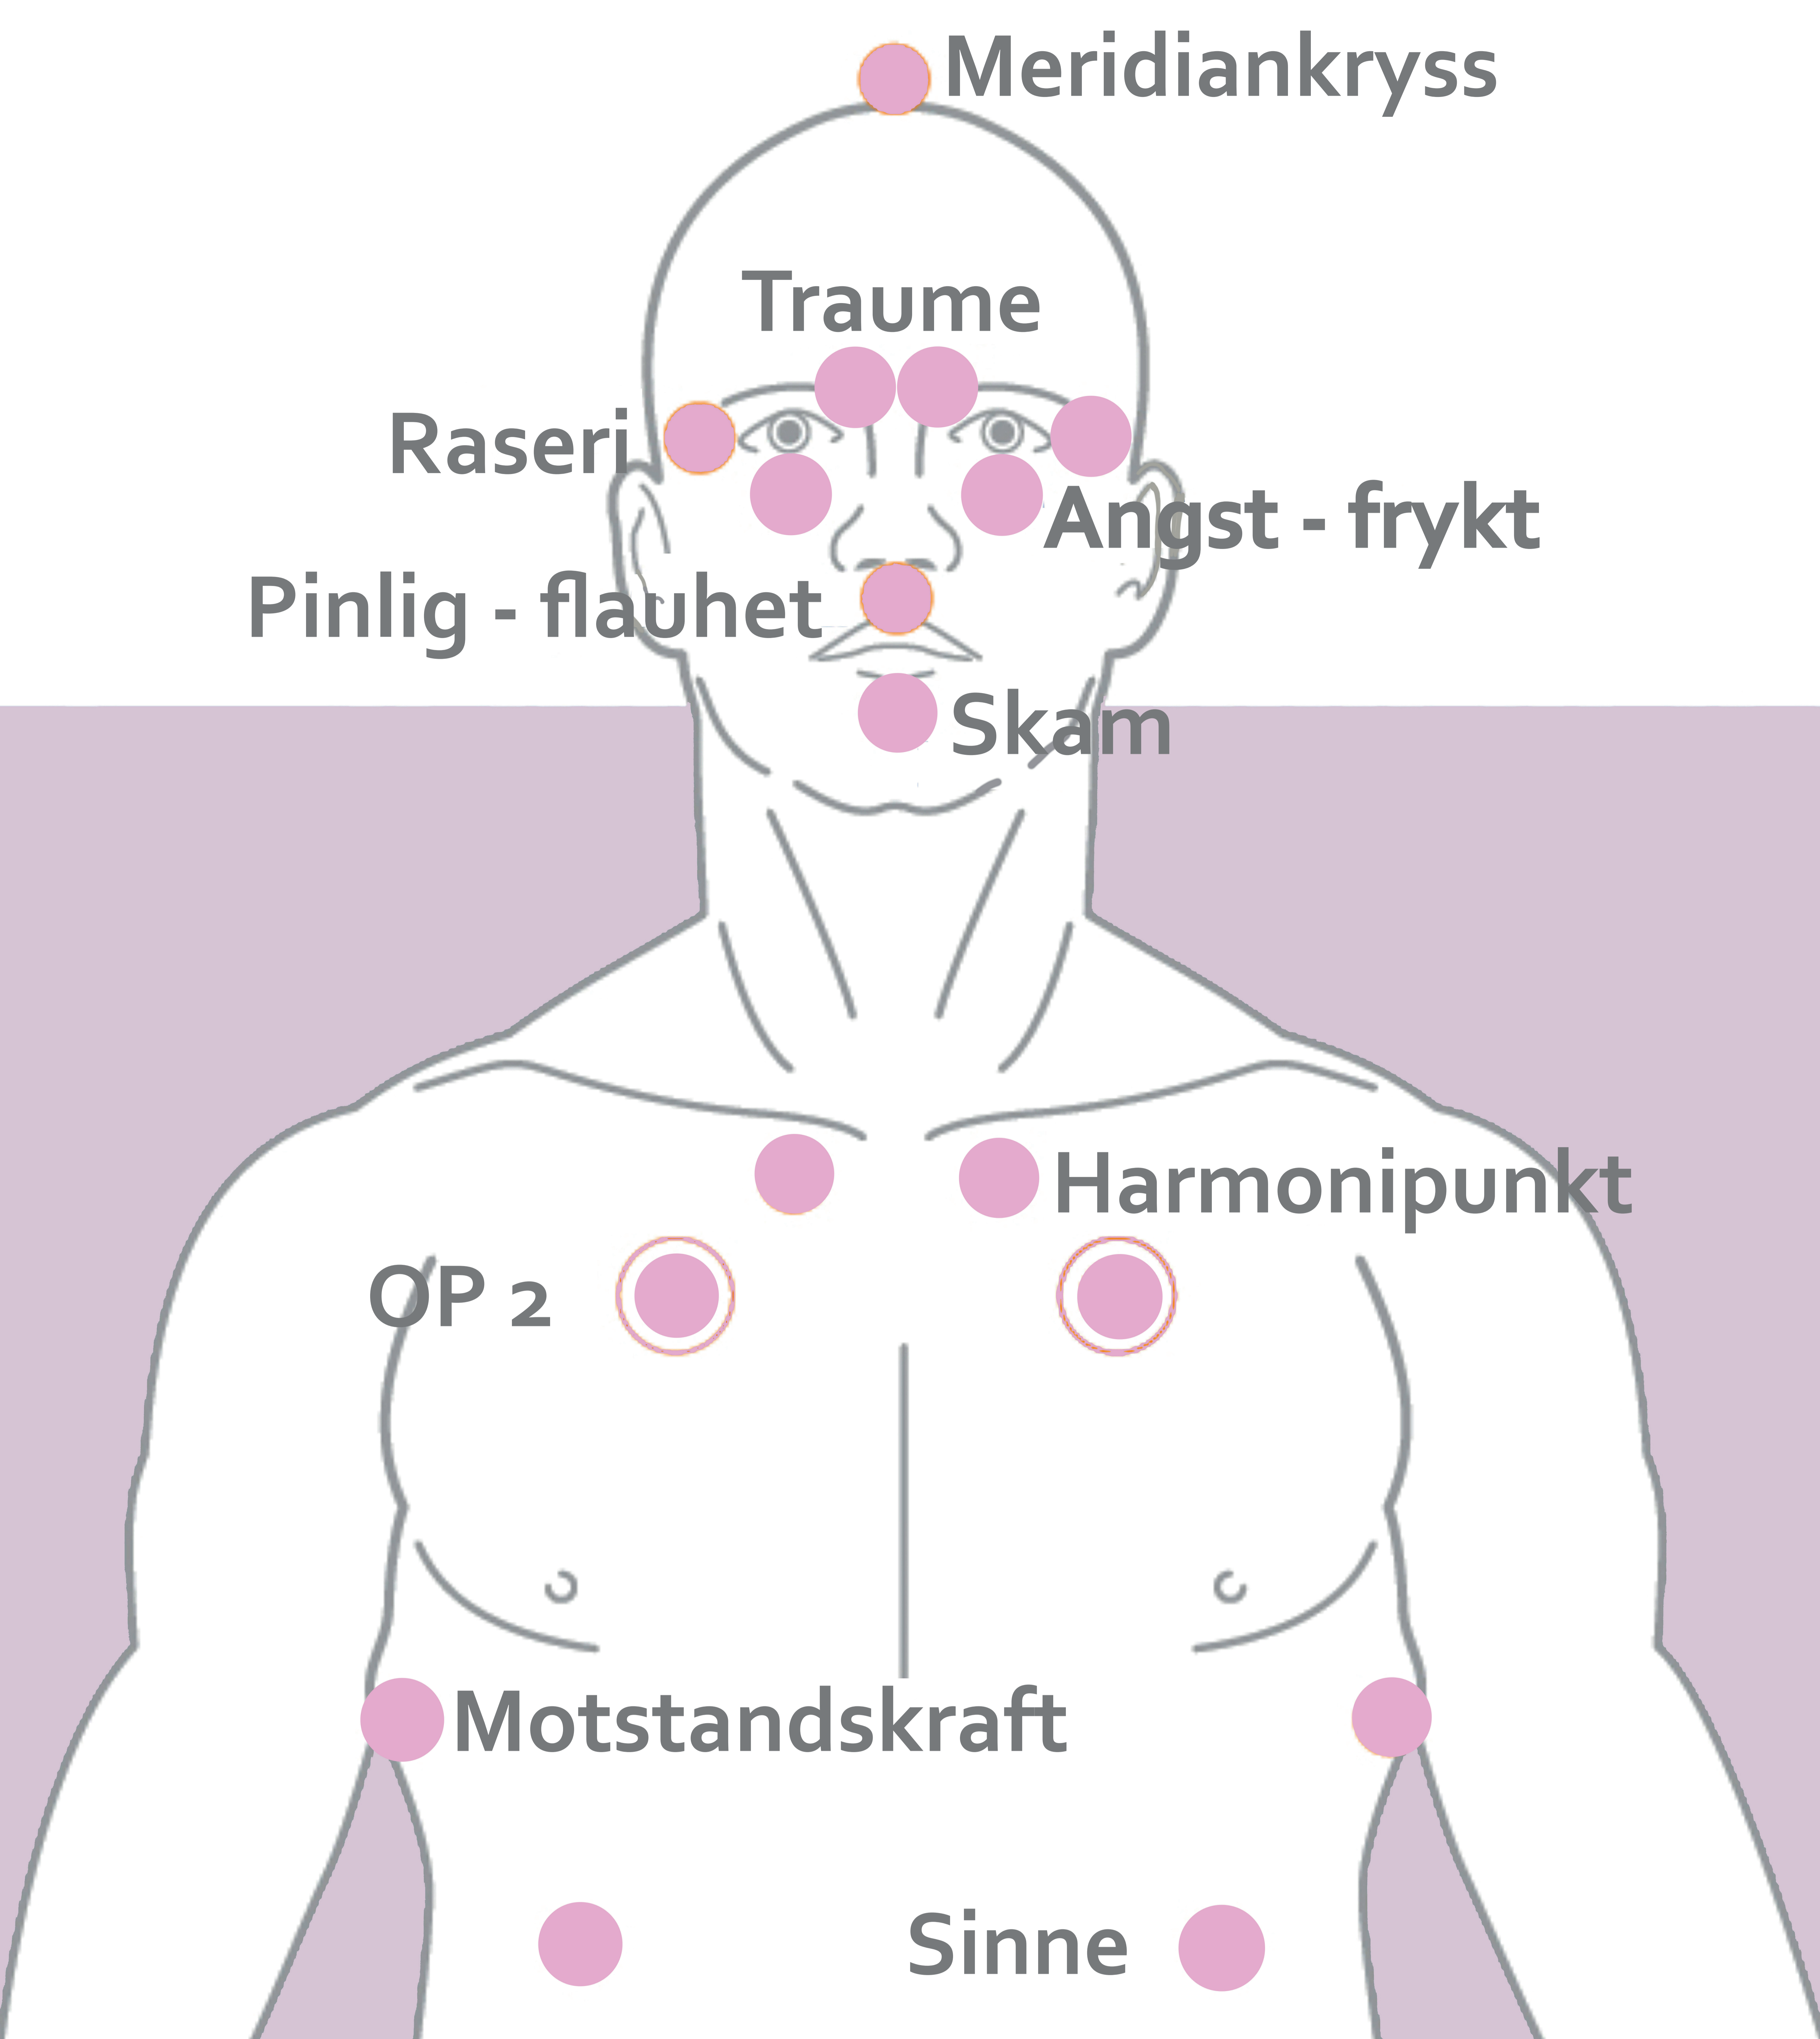

TFT/ EFT - Tapping

TFT / EFT er en kombinasjon av tradisjonell samtale og påvirkning av kroppens energisystem

OSTRØM
Kurs og Utvikling

Marianne Ostrøm

mobil: 948 83 639

mail: marianne@o-o-o.no